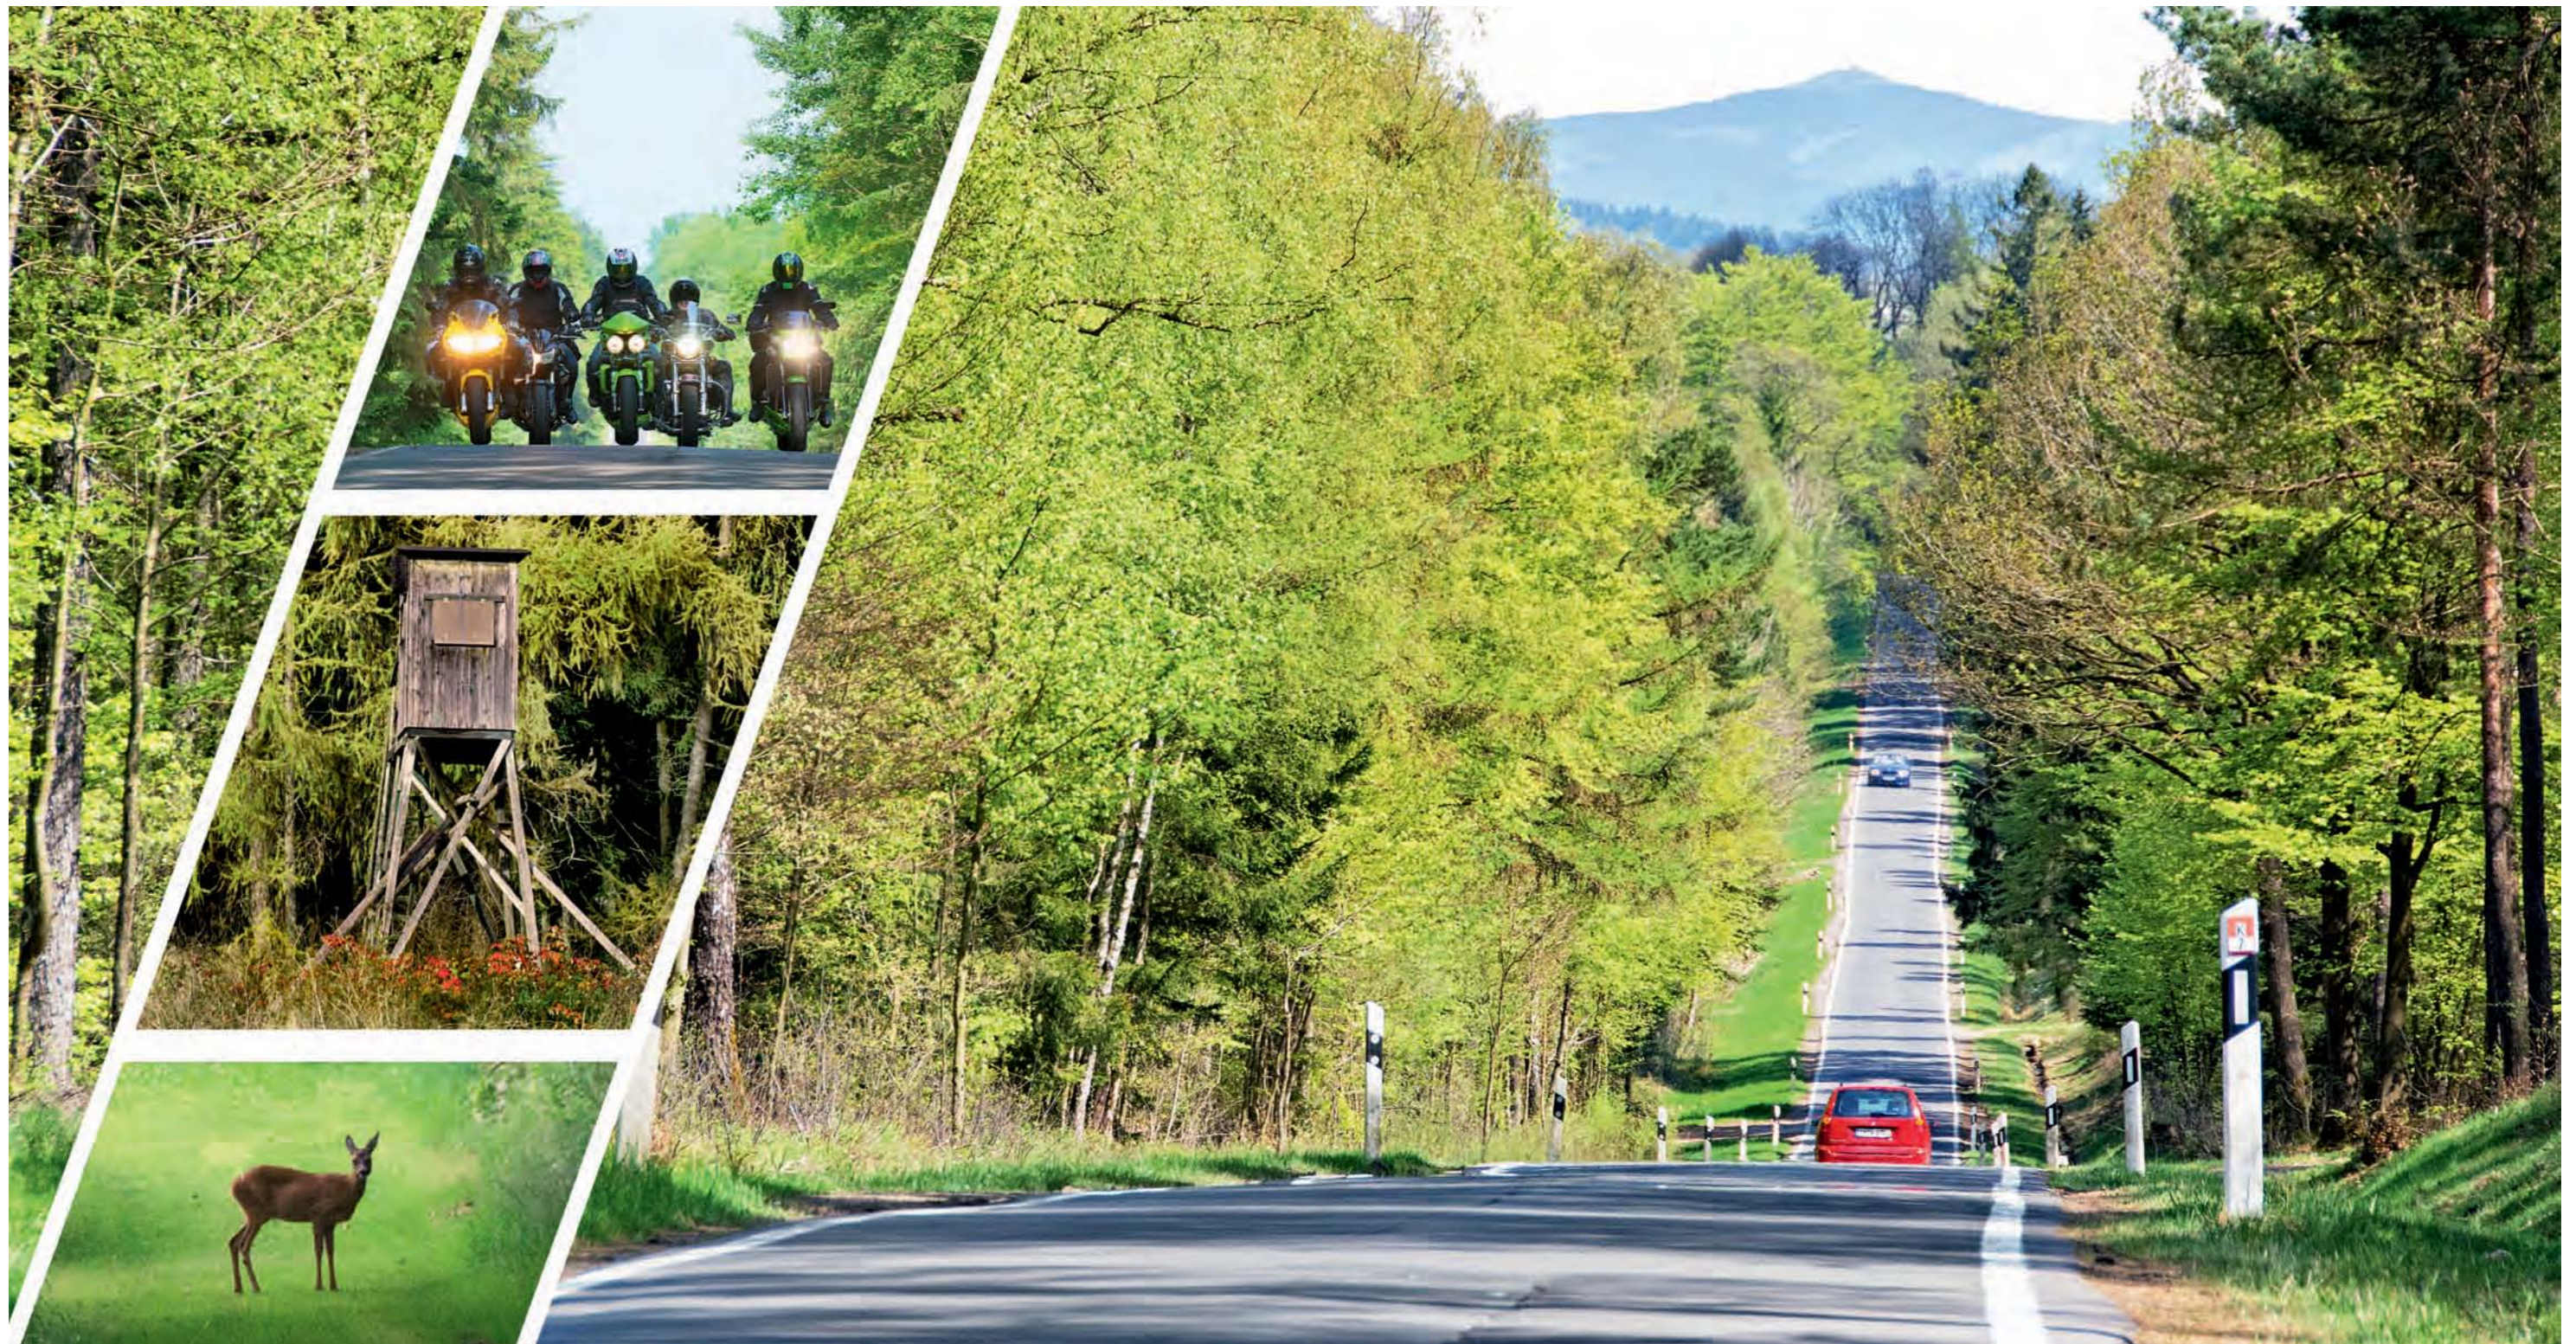

Hrsg.: Förderverein Burgruine Arenberg e.V.
Fotografie und Design: Ton van der Neut

Juni 2017

Do	Fr	Sa	So	Mo	Di	Mi	Do	Fr	Sa	So	Mo	Di	Mi	Do	Fr	Sa	So	Mo	Di	Mi	Do	Fr	Sa	So	Mo	Di	Mi	Do	Fr
1	2	3	4	5	6	7	8	9	10	11	12	13	14	15	16	17	18	19	20	21	22	23	24	25	26	27	28	29	30