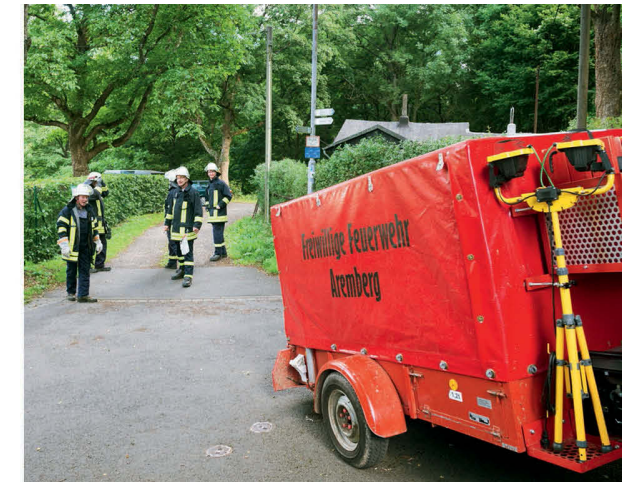

Hrsg.: Förderverein Burgruine Arenberg e.V.
Fotografie und Design: Ton van der Neut

August 2019

Do	Fr	Sa	So	Mo	Di	Mi	Do	Fr	Sa	So	Mo	Di	Mi	Do	Fr	Sa	So	Mo	Di	Mi	Do	Fr	Sa	So	Mo	Di	Mi	Do	Fr	Sa
1	2	3	4	5	6	7	8	9	10	11	12	13	14	15	16	17	18	19	20	21	22	23	24	25	26	27	28	29	30	31